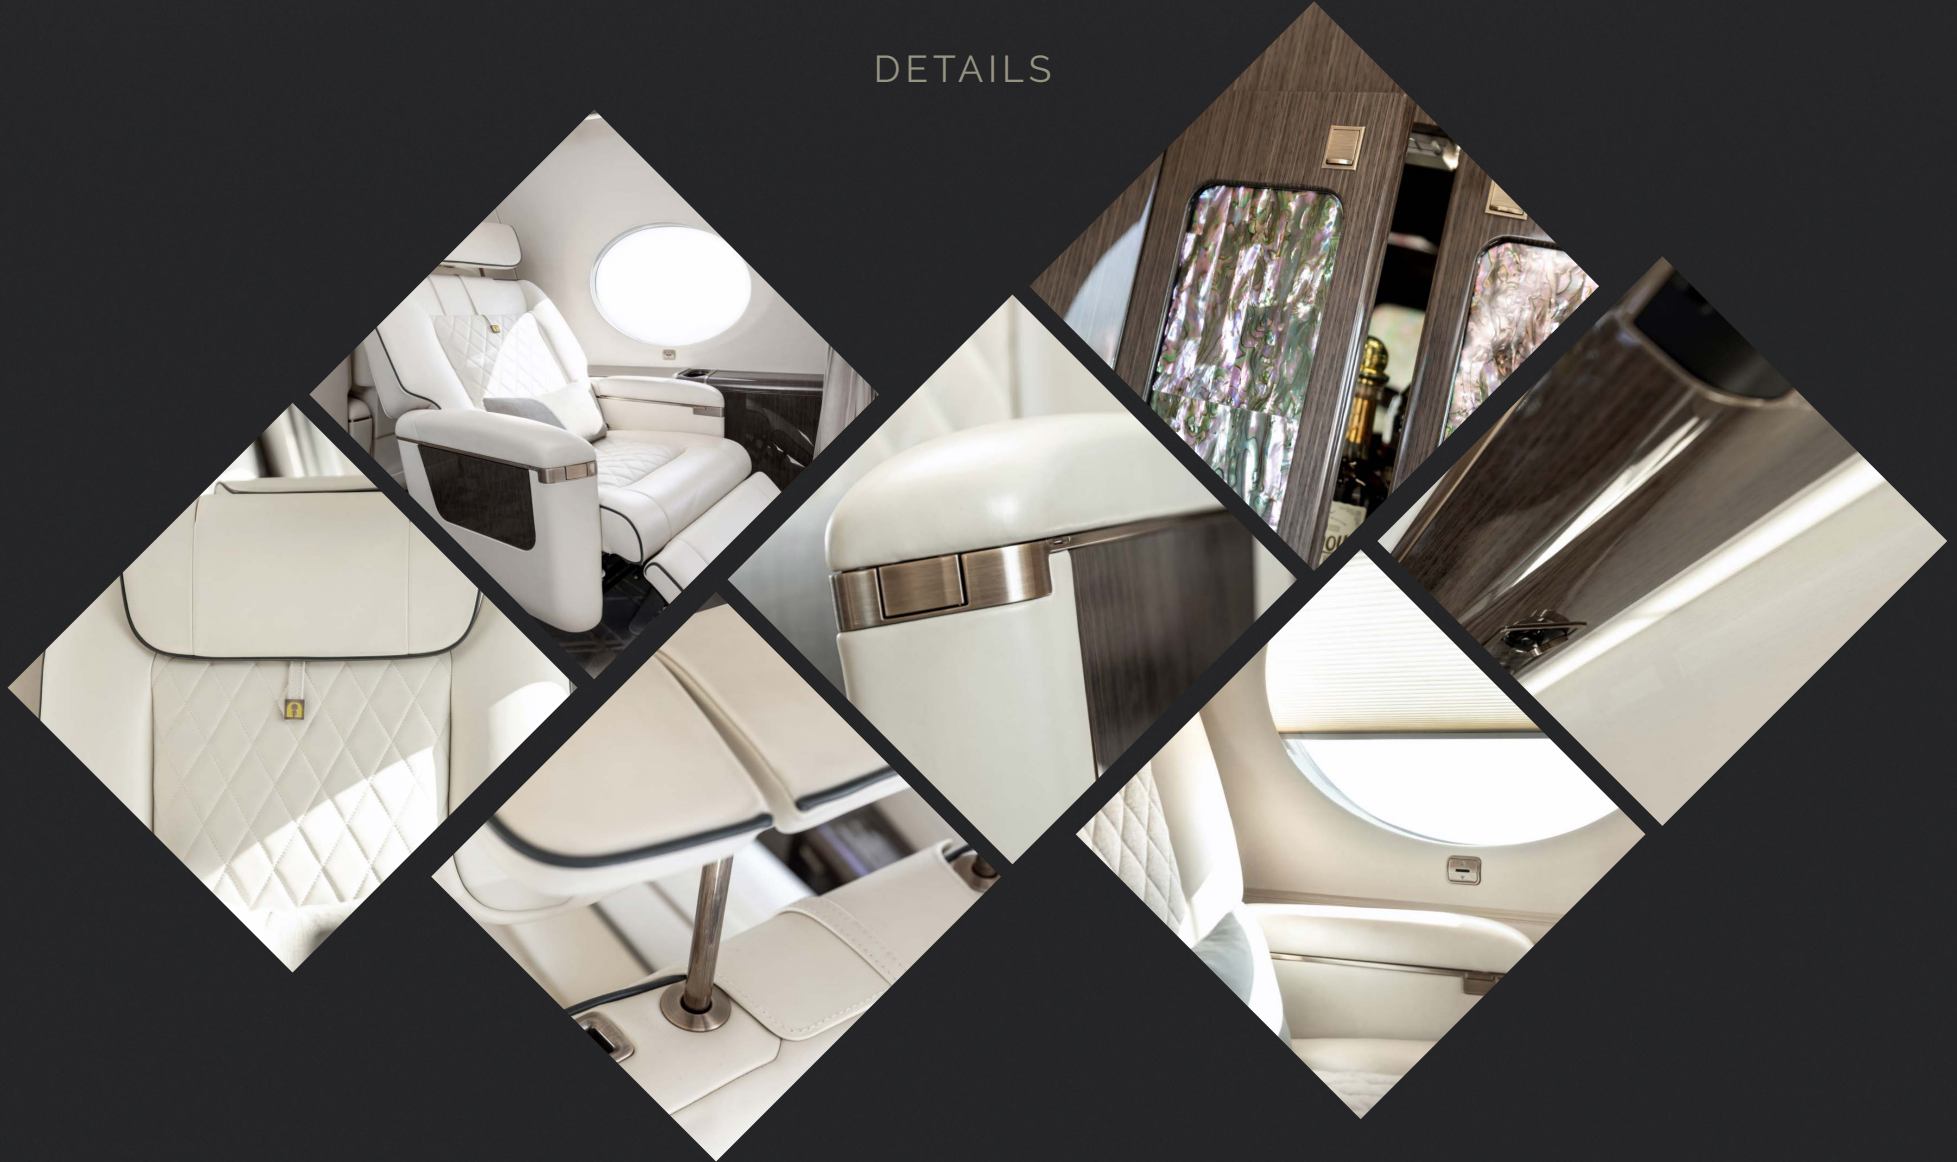

GLOBAL JET

GULFSTREAM 650

SERIAL NUMBER 6115

DETAILS

Global Jet Monaco

l'Union, 27 Boulevard des Moulins, 98000 Monaco

+377 97 77 01 04

aircraftsales@globaljet.mc

www.globaljet.aero